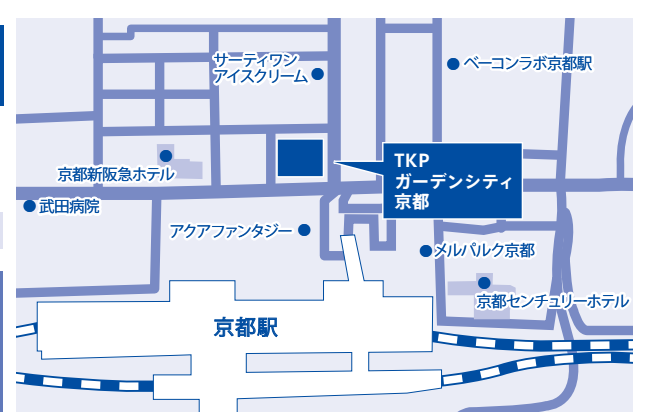

仙台会場 入試説明会 WSI中間報告見学会 社会人向け進学相談会	7/20(金)・7/28(土)・9/5(水)・9/6(木) 12:00~13:00 川内南キャンパス 文科系総合講義棟 第1小講義室 14:00~16:00 片平キャンパスエクステンション 教育研究棟 301講義室 13:00~16:00 片平キャンパスエクステンション 教育研究棟 301講義室 13:00~16:00 川内南キャンパス 法学部 (法学研究棟) 2階演習室6番	オープンキャンパス 7/3(火) 15:00~17:00 片平キャンパス エクステンション教育研究棟 302講義室	
	7/27(金) 8:50~18:20 片平キャンパス エクステンション 教育研究棟 201A講義室	10/12(金)・10/13(土) 18:00~20:00 片平キャンパス エクステンション教育研究棟308演習室 14:00~16:00	

入試説明会 東京会場

7/20(金)・7/21(土)・8/24(金)
 18:30~20:00 14:00~16:00 18:30~20:00

8/25(土)・9/3(月)・9/4(火)
 14:00~16:00 17:30~19:30 17:30~19:30

AP東京八重洲通り
 7月・9月 Jルーム 8月 Vルーム
 〒104-0031 東京都中央区京橋1丁目10番7号 KPP八重洲ビル

入試説明会 大阪会場

8/24(金)
 18:30~20:00

TKPガーデンシティ大阪梅田
 【カンファレンスルーム16A】
 〒553-0003 大阪府大阪市福島区福島5-4-21
 TKPゲートタワービル10階

入試説明会 京都会場

8/25(土)
 14:00~16:00

TKPガーデンシティ京都 7F棧
 〒600-8216 京都府京都市下京区東塩小路町721-1 京都タワーホテル2F/7F

入試説明会 山形会場

6/27(水)
 14:40~16:10

山形大 小白川キャンパス 人文社会科学部1号館102教室
 〒990-8560 山形県山形市小白川町1丁目4-12

入試説明会 新潟会場

8/20(月)
 18:00~19:30

新潟大学 五十嵐キャンパス 人文社会科学系棟B122
 〒950-2181 新潟県新潟市西区五十嵐2の町8050番地