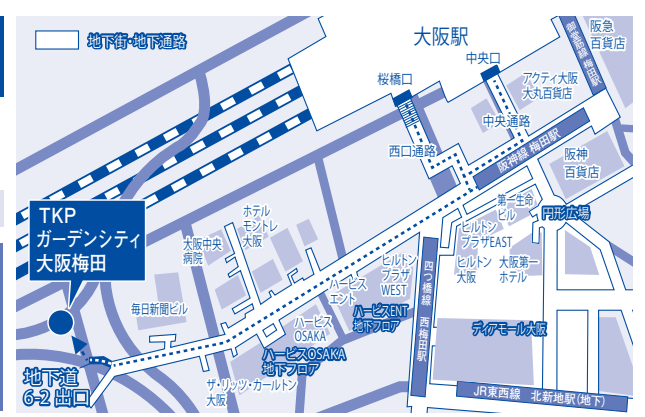

仙台会場 入試説明会 WSI中間報告見学会 社会人向け進学相談会	7/20(金)・7/28(土)・9/5(水)・9/6(木) 12:00~13:00 川内南キャンパス 文科系総合講義棟 第1小講義室 14:00~16:00 片平キャンパスエクステンション 教育研究棟 301講義室 13:00~16:00 片平キャンパスエクステンション 教育研究棟 301講義室 13:00~16:00 川内南キャンパス 法学部 (法学研究棟) 2階演習室6番	オープンキャンパス 7/3(火) 15:00~17:00 片平キャンパス エクステンション教育研究棟 302講義室	
	7/27(金) 8:50~18:20 片平キャンパス エクステンション 教育研究棟 201A講義室	10/12(金)・10/13(土) 18:00~20:00 片平キャンパス エクステンション教育研究棟308演習室 14:00~16:00	

入試説明会 東京会場

7/20(金)・7/21(土)・8/24(金)
 18:30~20:00 14:00~16:00 18:30~20:00

8/25(土)・9/3(月)・9/4(火)
 14:00~16:00 17:30~19:30 17:30~19:30

AP東京八重洲通り
 7月・9月 Jルーム 8月 Vルーム
 〒104-0031 東京都中央区京橋1丁目10番7号 KPP八重洲ビル

入試説明会 大阪会場

8/24(金)
 18:30~20:00

TKPガーデンシティ大阪梅田
 【カンファレンスルーム16A】
 〒553-0003 大阪府大阪市福島区福島5-4-21
 TKPゲートタワービル10階

入試説明会 京都会場

8/25(土)
 14:00~16:00

TKPガーデンシティ京都 7F棧
 〒600-8216 京都府京都市下京区東塩小路町721-1 京都タワーホテル2F/7F

入試説明会 山形会場

6/27(水)
 14:40~16:10