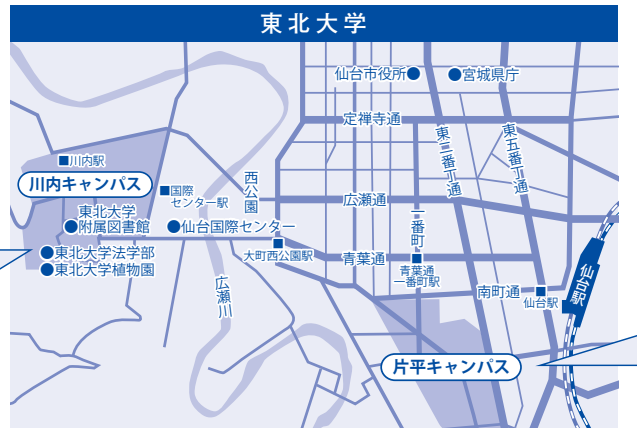

新潟会場

8/20^月

新潟大学
五十嵐キャンパス

山形会場

6/27^水

山形大
小白川キャンパス

仙台会場

7/27^金

片平キャンパス

社会人向け
進学相談会

仙台会場

10/12^金 10/13^土

片平キャンパス

片平キャンパス

WSI中間
報告見学会

問い合わせ先

仙台会場 入試説明会 WSI中間報告見学会 社会人向け進学相談会	7/20(金)・7/28(土)・9/5(水)・9/6(木) 12:00~13:00 川内南キャンパス 文科系総合講義棟 第1小講義室 14:00~16:00 片平キャンパスエクステンション 教育研究棟 301講義室 13:00~16:00 片平キャンパスエクステンション 教育研究棟 301講義室 13:00~16:00 川内南キャンパス 法学部 (法学研究棟) 2階演習室6番	オープンキャンパス 7/3(火) 15:00~17:00 片平キャンパス エクステンション教育研究棟 302講義室	
	7/27(金) 8:50~18:20 片平キャンパス エクステンション 教育研究棟 201A講義室	10/12(金)・10/13(土) 18:00~20:00 片平キャンパス エクステンション教育研究棟308演習室 14:00~16:00	

入試説明会 東京会場

7/20(金)・7/21(土)・8/24(金)
 18:30~20:00 14:00~16:00 18:30~20:00

8/25(土)・9/3(月)・9/4(火)
 14:00~16:00 17:30~19:30 17:30~19:30

AP東京八重洲通り
 7月・9月 Jルーム 8月 Vルーム
 〒104-0031 東京都中央区京橋1丁目10番7号 KPP八重洲ビル

入試説明会 大阪会場