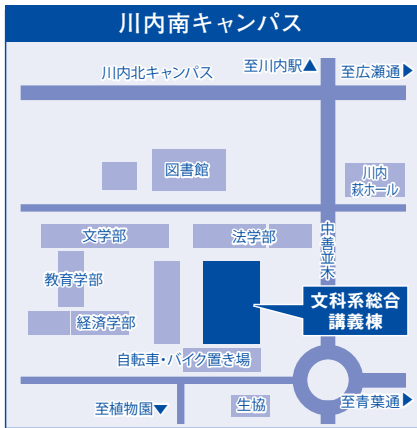

新潟会場

8/20^月

新潟大学
五十嵐キャンパス

山形会場

6/27^水

山形大
小白川キャンパス

仙台会場

7/27^金

片平キャンパス

社会人向け
進学相談会

仙台会場

10/12^金 10/13^土

片平キャンパス

片平キャンパス

WSI中間
報告見学会

問い合わせ先

仙台会場 入試説明会 WSI中間報告見学会 社会人向け進学相談会	7/20(金)・7/28(土)・9/5(水)・9/6(木) 12:00~13:00 川内南キャンパス 文科系総合講義棟 第1小講義室 14:00~16:00 片平キャンパスエクステンション 教育研究棟 301講義室 13:00~16:00 片平キャンパスエクステンション 教育研究棟 301講義室 13:00~16:00 川内南キャンパス 法学部 (法学研究棟) 2階演習室6番	オープンキャンパス 7/3(火) 15:00~17:00 片平キャンパス エクステンション教育研究棟 302講義室	
	7/27(金) 8:50~18:20 片平キャンパス エクステンション 教育研究棟 201A講義室	10/12(金)・10/13(土) 18:00~20:00 片平キャンパス エクステンション教育研究棟308演習室 14:00~16:00	

入試説明会 東京会場

7/20(金)・7/21(土)・8/24(金)
 18:30~20:00 14:00~16:00 18:30~20:00

8/25(土)・9/3(月)・9/4(火)
 14:00~16:00 17:30~19:30 17:30~19:30

AP東京八重洲通り
 7月・9月 Jルーム 8月 Vルーム
 〒104-0031 東京都中央区京橋1丁目10番7号 KPP八重洲ビル

入試説明会 大阪会場